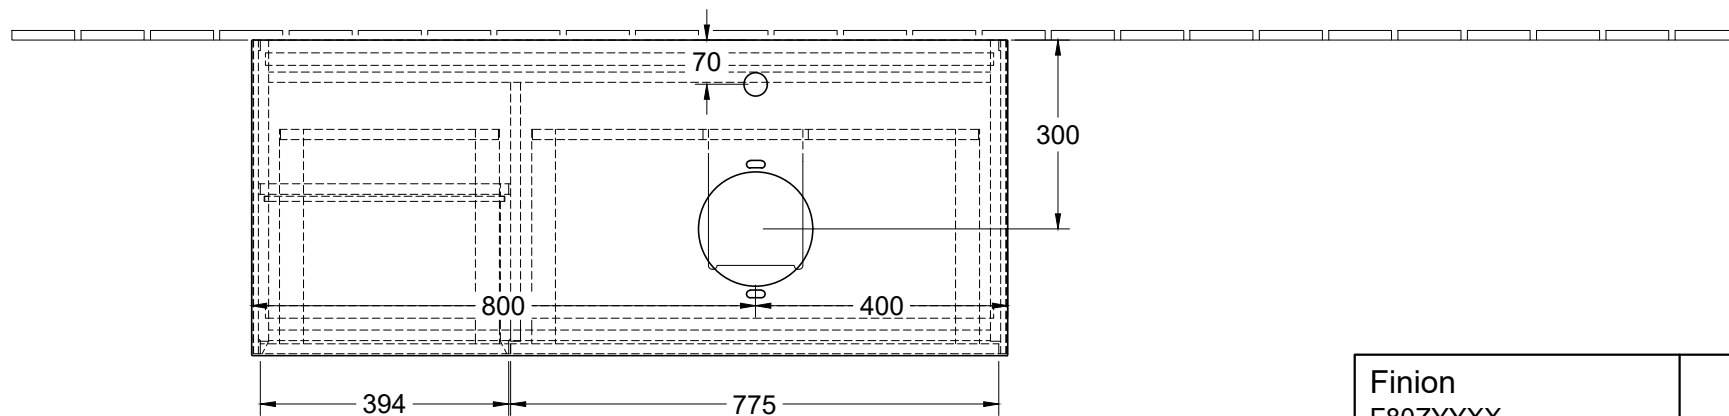

 220 - 240 V

Finion F80ZYYXX		 <b>Villeroy &amp; Boch</b> 1748
V01 / 28.02.2019	1:12	